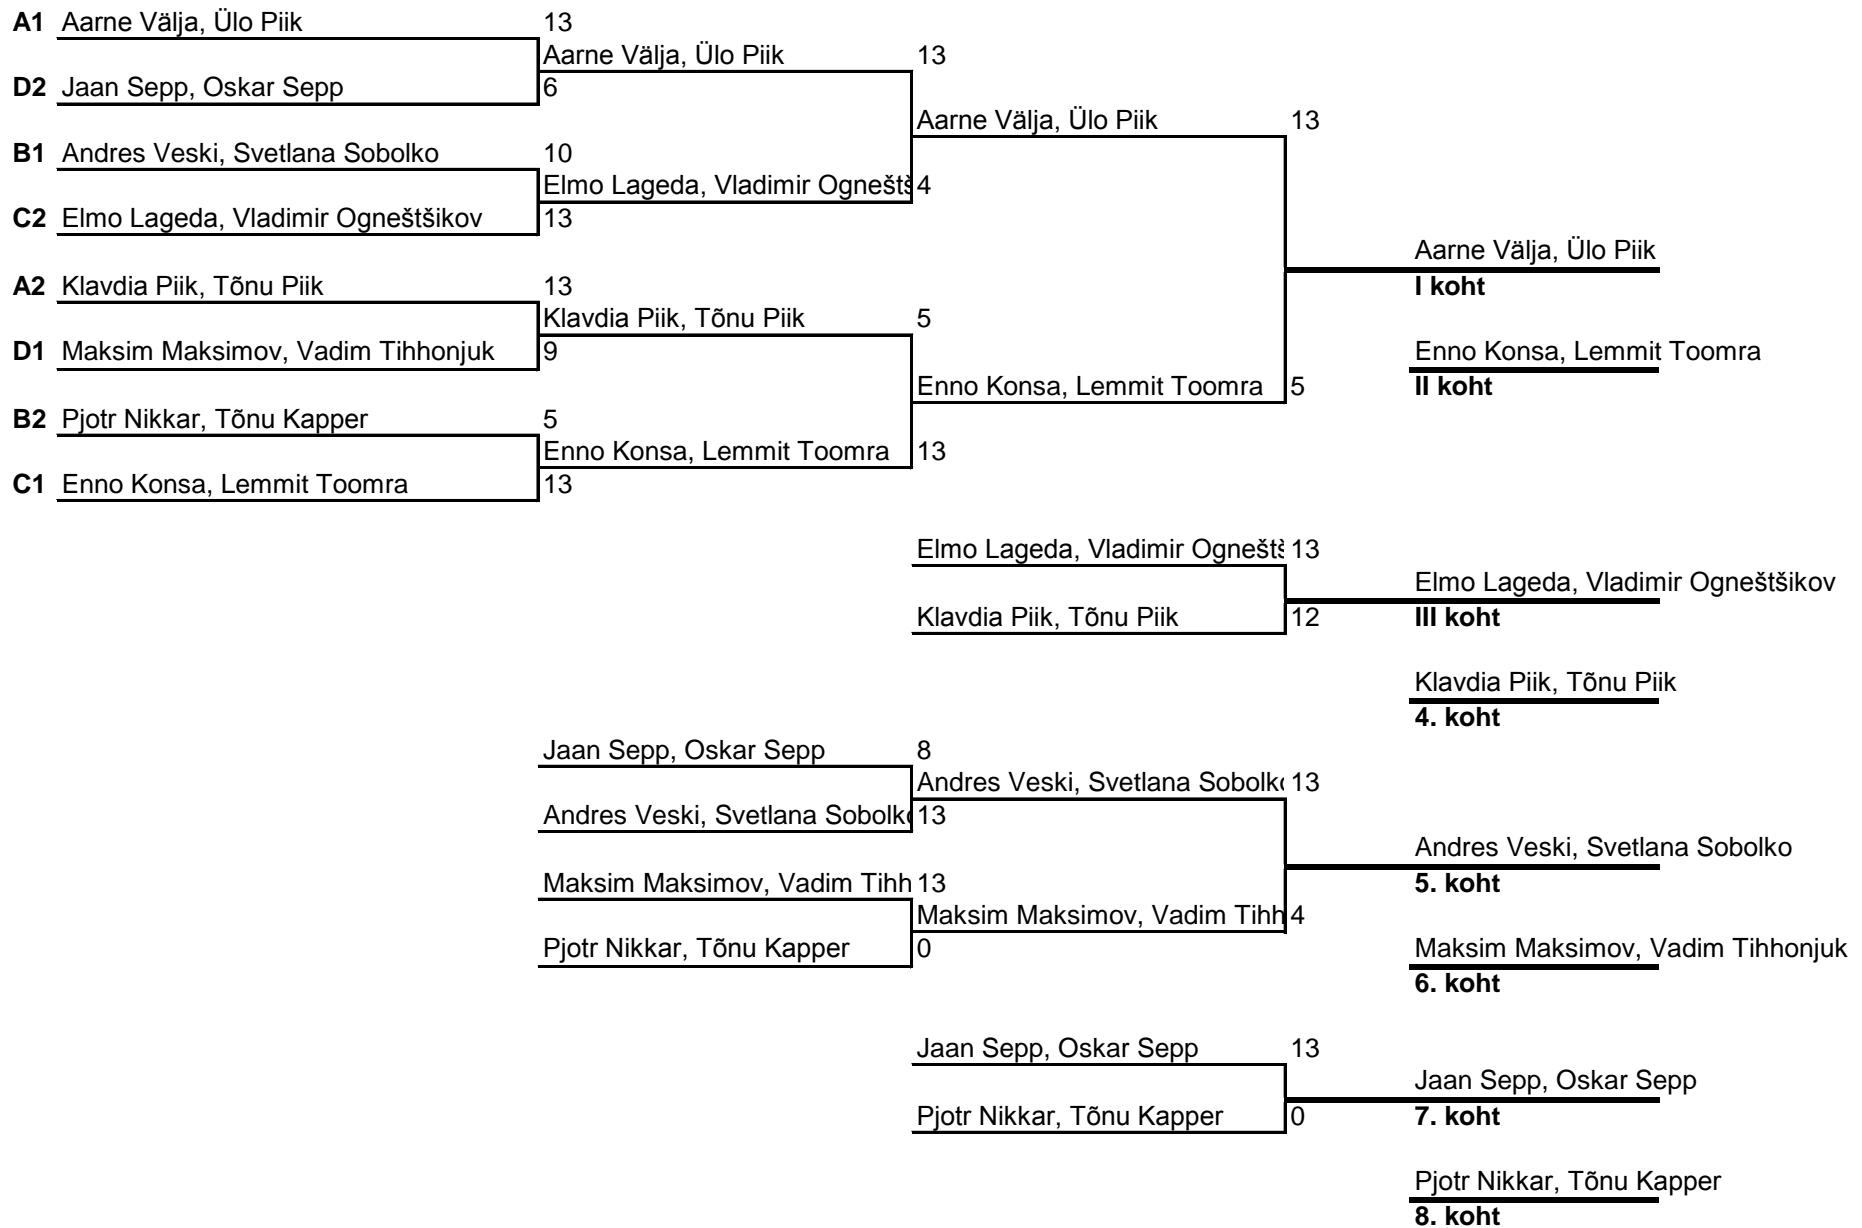

MÄETAGUSE KV 1. ETAPP - DUO

Toimumisaeg: 20.05.2014 kell 18:00

Toimumiskoht: Mäetaguse Põhikooli staadion

Korraldaja: Mäetaguse SK, Taavi Toomel

A		1	2	3	V-K	K
1	Klavdia Piik, Tõnu Piik		13	5	1-1	II
2	Aigi Orro, Mait Metsla	6		13	1-1	III
3	Aarne Välja, Ülo Piik	13	10		1-1	I

B		1	2	3	V-K	K
1	Andres Veski, Svetlana Sobolko		13	13	2-0	I
2	Pjotr Nikkar, Tõnu Kapper	10		13	1-1	II
3	Emil Murzajev, Tõnis Anton	8	11		0-2	III

C		1	2	3	V-K	K
1	Enno Konsa, Lemmit Toomra		13	13	2-0	I
2	Andrei Grintšak, Daniil Alekankin	8		8	0-2	III
3	Elmo Lageda, Vladimir Ogneštšikov	12	13		1-1	II

MÄETAGUSE KV 1. ETAPP - DUO

Toimumisaeg: 20.05.2014 kell 18:00

1 - 8 koht

MÄETAGUSE KV 1. ETAPP - DUO

Toimumisaeg: 20.05.2014 kell 18:00

9 - 12 koht

A3	<u>Aigi Orro, Mait Metsla</u>	13	
			<u>Aigi Orro, Mait Metsla</u>
			10
D3	<u>Argo Sepp, Janek Tarto</u>	12	
			<u>Emil Murzajev, Tõnis Anton</u>
			9. koht
B3	<u>Emil Murzajev, Tõnis Anton</u>	13	
			<u>Emil Murzajev, Tõnis Anton</u>
			13
C3	<u>Andrei Grintšak, Daniil Alekank</u>	12	
			<u>Aigi Orro, Mait Metsla</u>
			10. koht
			<u>Argo Sepp, Janek Tarto</u>
			13
			<u>Argo Sepp, Janek Tarto</u>
			11. koht
			<u>Andrei Grintšak, Daniil Alekankin</u>
			12. koht